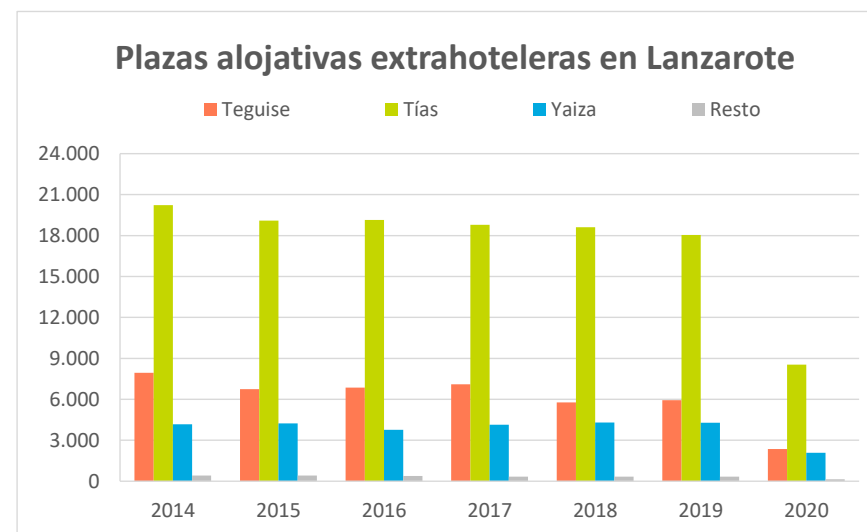

# Oferta alojativa de Lanzarote

Serie histórica (2014 - 2020)

## Plazas alojativas hoteleras en Lanzarote

AÑO	ARRECIFE	TEGUISE	TÍAS	YAIZA	RESTO	LANZAROTE	PESO EN CANARIAS
2014	1.082	8.897	9.367	17.821	1.712	<b>38.879</b>	<b>15,9%</b>
2015	1.083	10.388	10.100	17.864	1.892	<b>41.327</b>	<b>16,9%</b>
2016	1.084	10.665	10.256	17.985	1.892	<b>41.882</b>	<b>17,0%</b>
2017	1.084	10.546	10.040	18.259	1.893	<b>41.822</b>	<b>16,9%</b>
2018	1.102	11.468	10.526	17.684	1.892	<b>42.672</b>	<b>17,1%</b>
2019	1.099	11.257	11.265	17.021	1.892	<b>42.534</b>	<b>16,7%</b>
2020	547	5.789	5.898	8.886	473	<b>21.593</b>	<b>16,5%</b>

## Plazas alojativas extrahoteleras en Lanzarote

Año	ARRECIFE	TEGUISE	TÍAS	YAIZA	RESTO	LANZAROTE	PESO EN CANARIAS
2014	--	7.946	20.228	4.179	415	<b>32.768</b>	<b>18,2%</b>
2015	--	6.737	19.094	4.230	415	<b>30.476</b>	<b>17,7%</b>
2016	--	6.856	19.142	3.767	379	<b>30.144</b>	<b>17,8%</b>
2017	--	7.109	18.779	4.140	343	<b>30.371</b>	<b>18,1%</b>
2018	--	5.767	18.615	4.306	343	<b>29.031</b>	<b>17,7%</b>
2019	--	5.940	18.049	4.277	336	<b>28.602</b>	<b>17,8%</b>
2020	--	2.360	8.540	2.077	145	<b>13.122</b>	<b>18,6%</b>