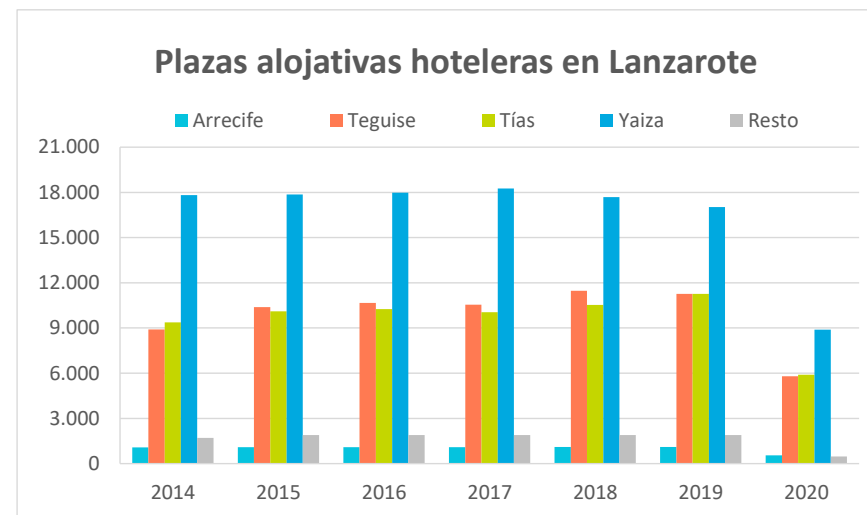

# Oferta alojativa de Lanzarote

Serie histórica (2014 - 2020)

## Plazas alojativas hoteleras en Lanzarote

AÑO	ARRECIFE	TEGUISE	TÍAS	YAIZA	RESTO	LANZAROTE	PESO EN CANARIAS
2014	1.082	8.897	9.367	17.821	1.712	<b>38.879</b>	<b>15,9%</b>
2015	1.083	10.388	10.100	17.864	1.892	<b>41.327</b>	<b>16,9%</b>
2016	1.084	10.665	10.256	17.985	1.892	<b>41.882</b>	<b>17,0%</b>
2017	1.084	10.546	10.040	18.259	1.893	<b>41.822</b>	<b>16,9%</b>
2018	1.102	11.468	10.526	17.684	1.892	<b>42.672</b>	<b>17,1%</b>
2019	1.099	11.257	11.265	17.021	1.892	<b>42.534</b>	<b>16,7%</b>
2020	547	5.789	5.898	8.886	473	<b>21.593</b>	<b>16,5%</b>

## Plazas alojativas extrahoteleras en Lanzarote

Año	ARRECIFE	TEGUISE	TÍAS	YAIZA	RESTO	LANZAROTE	PESO EN CANARIAS
2014	--	7.946	20.228	4.179	415	<b>32.768</b>	<b>18,2%</b>
2015	--	6.737	19.094	4.230	415	<b>30.476</b>	<b>17,7%</b>
2016	--	6.856	19.142	3.767	379	<b>30.144</b>	<b>17,8%</b>
2017	--	7.109	18.779	4.140	343	<b>30.371</b>	<b>18,1%</b>
2018	--	5.767	18.615	4.306	343	<b>29.031</b>	<b>17,7%</b>
2019	--	5.940	18.049	4.277	336	<b>28.602</b>	<b>17,8%</b>
2020	--	2.360	8.540	2.077	145	<b>13.122</b>	<b>18,6%</b>