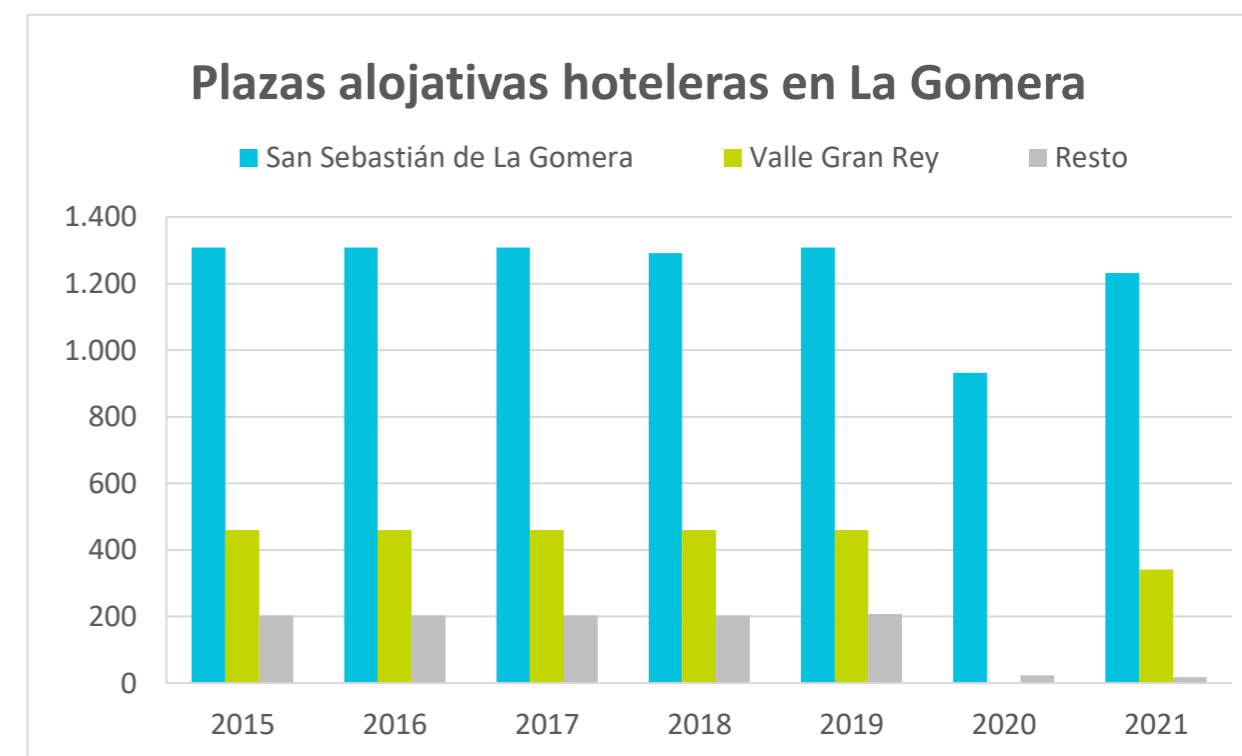

Oferta alojativa de La Gomera

Serie histórica (2015 - 2021)

Plazas alojativas hoteleras en La Gomera

AÑO	SAN SEBASTIÁN DE LA GOMERA	VALLE GRAN REY	RESTO	LA GOMERA	PESO EN CANARIAS
2015	1.309	460	203	1.972	0,8%
2016	1.309	460	203	1.972	0,8%
2017	1.309	460	203	1.972	0,8%
2018	1.291	460	203	1.954	0,8%
2019	1.309	460	207	1.976	0,8%
2020	932	--	23	1.185	0,9%
2021	1.232	341	18	1.591	1,0%

Plazas alojativas extrahoteleras en La Gomera

AÑO	SAN SEBASTIÁN DE LA GOMERA	VALLE GRAN REY	RESTO	LA GOMERA	PESO EN CANARIAS
2015	375	2.295	590	3.260	1,9%
2016	376	2.183	591	3.150	1,9%
2017	373	2.149	592	3.113	1,9%
2018	328	2.153	592	3.073	2,1%
2019	328	2.138	599	3.065	2,1%
2020	138	1.031	404	1.572	2,5%
2021	116	956	508	1.579	2,3%