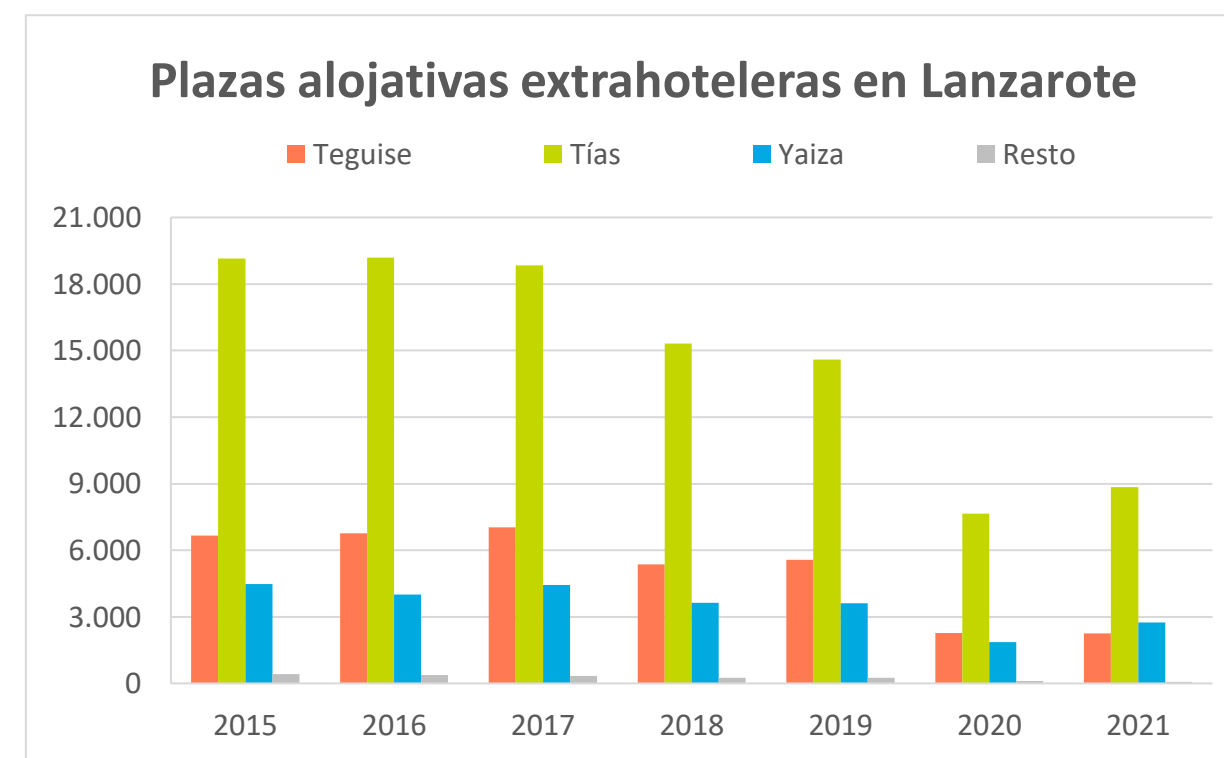

Oferta alojativa de Lanzarote

Serie histórica (2015 - 2021)

Plazas alojativas hoteleras en Lanzarote

AÑO	ARRECIFE	TEGUISE	TÍAS	YAIZA	RESTO	LANZAROTE	PESO EN CANARIAS
2015	1.083	10.388	10.368	17.921	1.892	41.652	17,0%
2016	1.084	10.665	10.524	18.038	1.892	42.203	17,1%
2017	1.080	10.546	10.306	18.207	1.892	42.031	17,0%
2018	1.060	11.175	10.794	17.668	1.891	42.588	17,3%
2019	1.057	10.804	11.533	17.021	1.892	42.307	16,9%
2020	537	5.578	5.688	8.720	472	20.995	16,6%
2021	694	6.337	8.272	10.527	1.419	27.249	16,3%

Plazas alojativas extrahoteleras en Lanzarote

Año	ARRECIFE	TEGUISE	TÍAS	YAIZA	RESTO	LANZAROTE	PESO EN CANARIAS
2015	--	6.653	19.149	4.474	415	30.691	17,8%
2016	--	6.772	19.188	4.013	378	30.351	17,9%
2017	--	7.025	18.834	4.432	344	30.635	18,3%
2018	--	5.369	15.312	3.637	256	24.574	16,7%
2019	--	5.569	14.591	3.609	247	24.016	16,7%
2020	--	2.283	7.660	1.860	116	11.919	18,8%
2021	--	2.248	8.843	2.744	64	13.899	19,9%