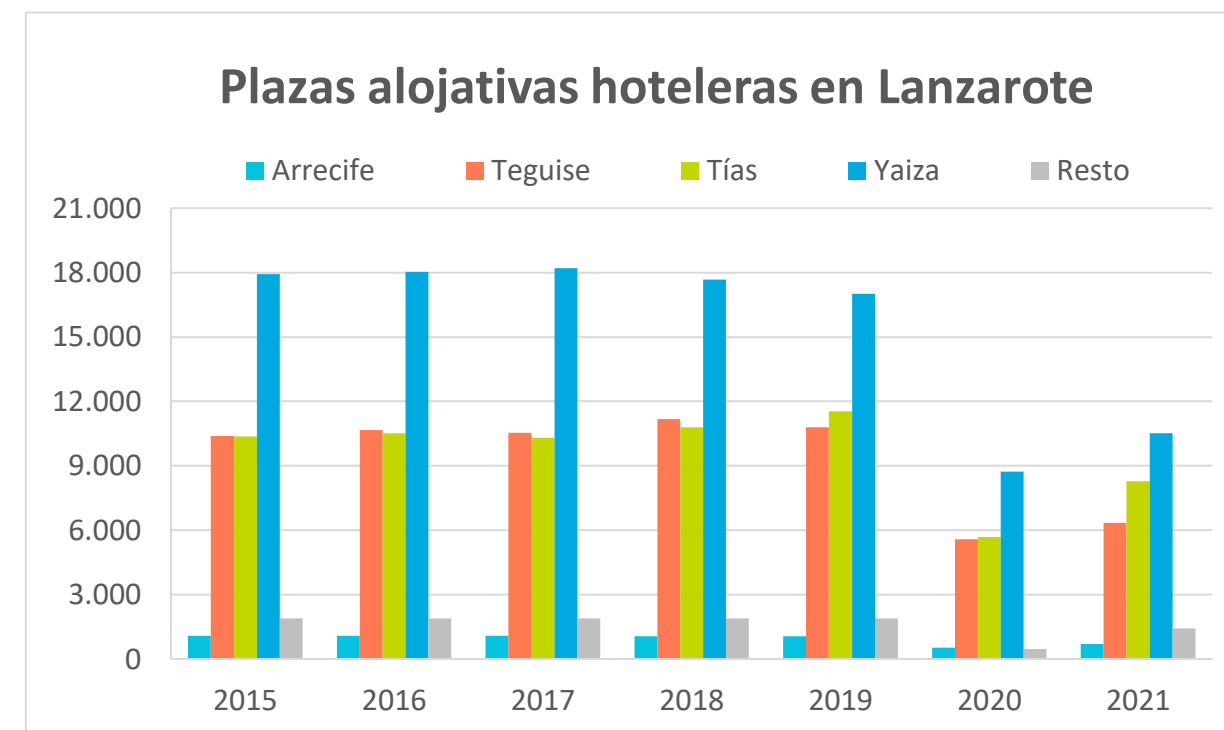

Oferta alojativa de Lanzarote

Serie histórica (2015 - 2021)

Plazas alojativas hoteleras en Lanzarote

AÑO	ARRECIFE	TEGUISE	TÍAS	YAIZA	RESTO	LANZAROTE	PESO EN CANARIAS
2015	1.083	10.388	10.368	17.921	1.892	41.652	17,0%
2016	1.084	10.665	10.524	18.038	1.892	42.203	17,1%
2017	1.080	10.546	10.306	18.207	1.892	42.031	17,0%
2018	1.060	11.175	10.794	17.668	1.891	42.588	17,3%
2019	1.057	10.804	11.533	17.021	1.892	42.307	16,9%
2020	537	5.578	5.688	8.720	472	20.995	16,6%
2021	694	6.337	8.272	10.527	1.419	27.249	16,3%

Plazas alojativas extrahoteleras en Lanzarote

Año	ARRECIFE	TEGUISE	TÍAS	YAIZA	RESTO	LANZAROTE	PESO EN CANARIAS
2015	--	6.653	19.149	4.474	415	30.691	17,8%
2016	--	6.772	19.188	4.013	378	30.351	17,9%
2017	--	7.025	18.834	4.432	344	30.635	18,3%
2018	--	5.369	15.312	3.637	256	24.574	16,7%
2019	--	5.569	14.591	3.609	247	24.016	16,7%
2020	--	2.283	7.660	1.860	116	11.919	18,8%
2021	--	2.248	8.843	2.744	64	13.899	19,9%