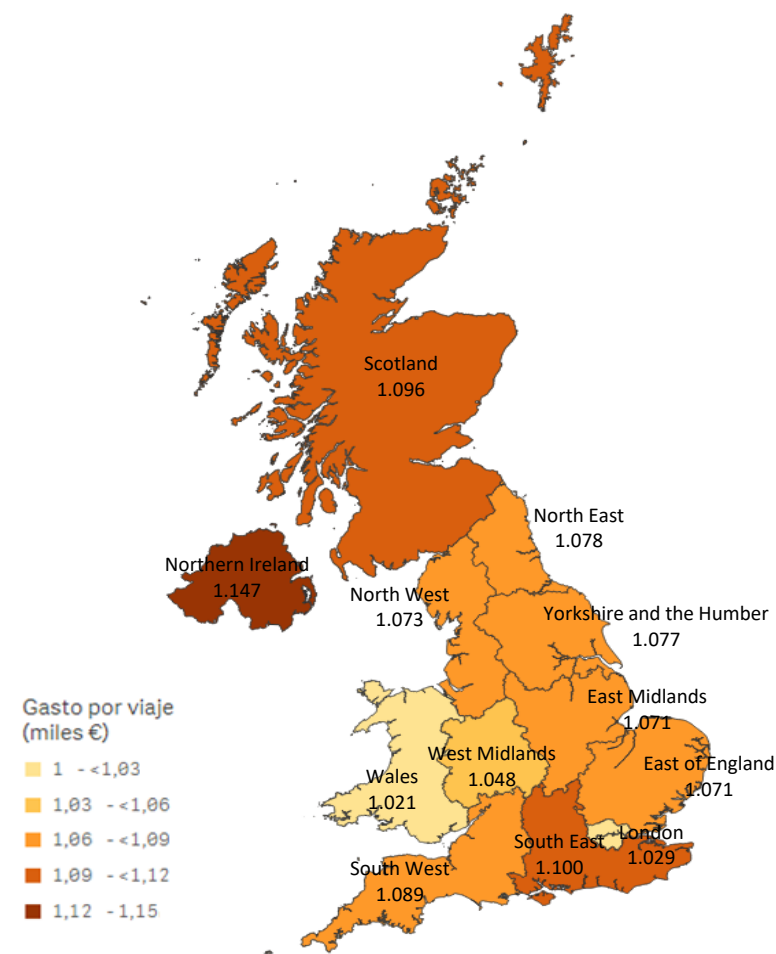

Gasto por viaje por regiones Reino Unido (2016)

CANARIAS: gasto por turista y viaje según región de origen (NUTS1)

Código Región (NUTS1)	Principales ciudades
UKC	North-East Teesside y Newcastle
UKD	North-West Manchester y Liverpool
UKE	Yorkshire and The Humber Leeds y Sheffield
UKF	East Midlands Nottingham
UKG	West Midlands Birmingham
UKH	East of England Cambridge
UKI	London London
UKJ	South-East Oxford
UKK	South-West Bristol y Bath
UKL	Wales Cardiff
UKM	Scotland Glasgow y Edinburgh
UKN	Northern Ireland Belfast

Fuente: ISTAC

Gasto por viaje por regiones Reino Unido (2016)

LANZAROTE: gasto por turista y viaje según región de origen (NUTS1)

Código Región (NUTS1)	Principales ciudades
UKC	North-East Teesside y Newcastle
UKD	North-West Manchester y Liverpool
UKE	Yorkshire and The Humber Leeds y Sheffield
UKF	East Midlands Nottingham
UKG	West Midlands Birmingham
UKH	East of England Cambridge
UKI	London London
UKJ	South-East Oxford
UKK	South-West Bristol y Bath
UKL	Wales Cardiff
UKM	Scotland Glasgow y Edinburgh
UKN	Northern Ireland Belfast

Fuente: ISTAC

Gasto por viaje por regiones Reino Unido (2016)

FUERTEVENTURA: gasto por turista y viaje según región de origen (NUTS1)

Código Región (NUTS1)	Principales ciudades
UKC	North-East Teesside y Newcastle
UKD	North-West Manchester y Liverpool
UKE	Yorkshire and The Humber Leeds y Sheffield
UKF	East Midlands Nottingham
UKG	West Midlands Birmingham
UKH	East of England Cambridge
UKI	London London
UKJ	South-East Oxford
UKK	South-West Bristol y Bath
UKL	Wales Cardiff
UKM	Scotland Glasgow y Edinburgh
UKN	Northern Ireland Belfast