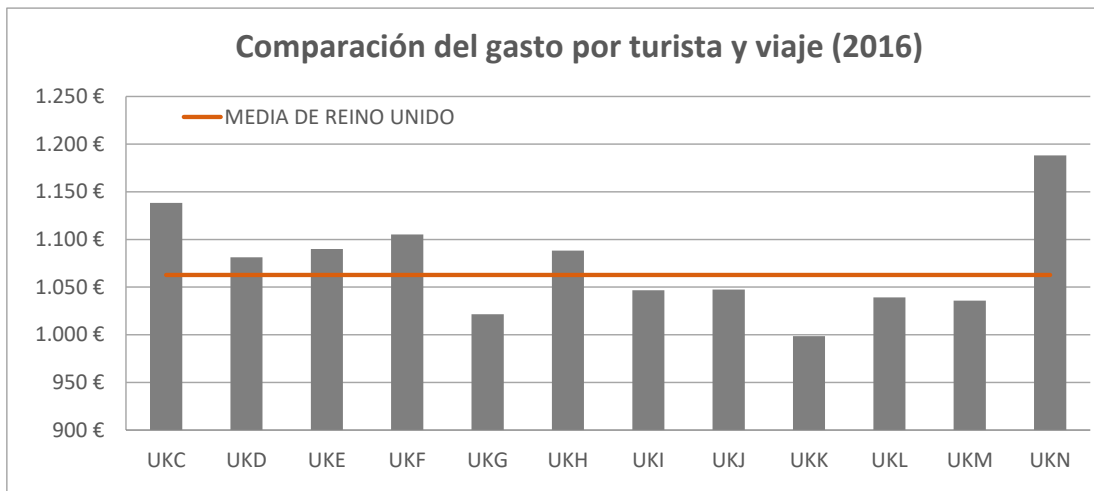

Fuente: ISTAC

Gasto por viaje por regiones Reino Unido (2016)

GRAN CANARIA: gasto por turista y viaje según región de origen (NUTS1)

Código Región (NUTS1)	Principales ciudades
UKC	North-East Teesside y Newcastle
UKD	North-West Manchester y Liverpool
UKE	Yorkshire and The Humber Leeds y Sheffield
UKF	East Midlands Nottingham
UKG	West Midlands Birmingham
UKH	East of England Cambridge
UKI	London London
UKJ	South-East Oxford
UKK	South-West Bristol y Bath
UKL	Wales Cardiff
UKM	Scotland Glasgow y Edinburgh
UKN	Northern Ireland Belfast

Fuente: ISTAC

Gasto por viaje por regiones Reino Unido (2016)

TENERIFE: gasto por turista y viaje según región de origen (NUTS1)

Código Región (NUTS1)	Principales ciudades
UKC	North-East Teesside y Newcastle
UKD	North-West Manchester y Liverpool
UKE	Yorkshire and The Humber Leeds y Sheffield
UKF	East Midlands Nottingham
UKG	West Midlands Birmingham
UKH	East of England Cambridge
UKI	London London
UKJ	South-East Oxford
UKK	South-West Bristol y Bath
UKL	Wales Cardiff
UKM	Scotland Glasgow y Edinburgh
UKN	Northern Ireland Belfast