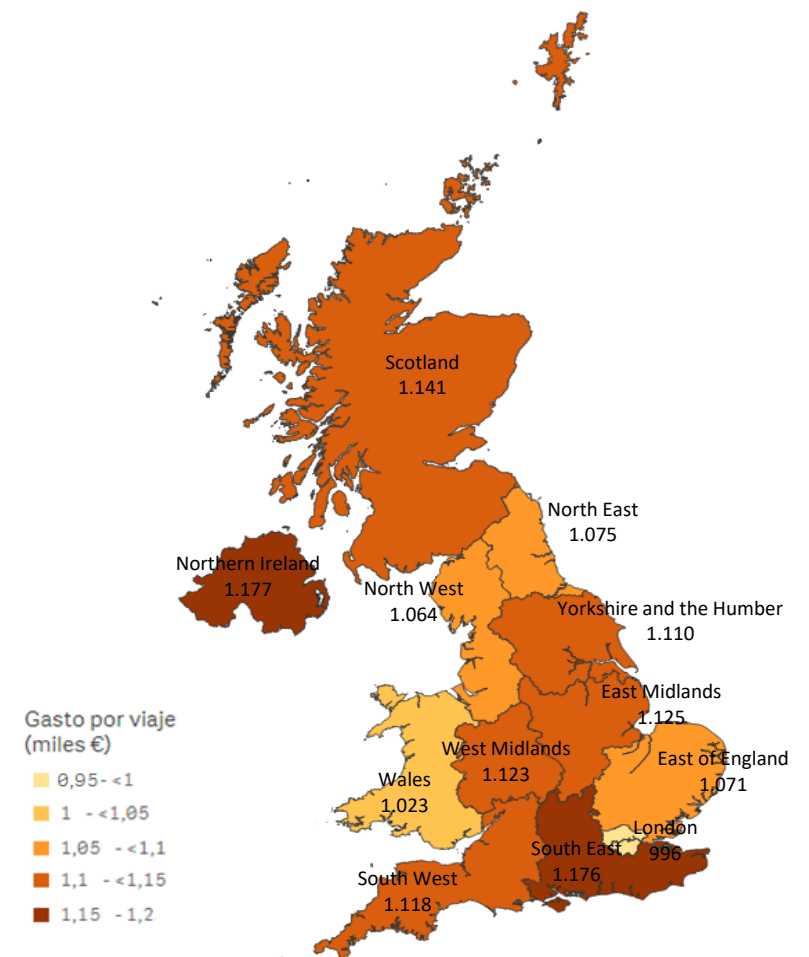

Gasto por viaje por regiones Reino Unido (2016)

CANARIAS: gasto por turista y viaje según región de origen (NUTS1)

Código Región (NUTS1)	Principales ciudades
UKC	North-East Teesside y Newcastle
UKD	North-West Manchester y Liverpool
UKE	Yorkshire and The Humber Leeds y Sheffield
UKF	East Midlands Nottingham
UKG	West Midlands Birmingham
UKH	East of England Cambridge
UKI	London London
UKJ	South-East Oxford
UKK	South-West Bristol y Bath
UKL	Wales Cardiff
UKM	Scotland Glasgow y Edinburgh
UKN	Northern Ireland Belfast

Fuente: ISTAC

Gasto por viaje por regiones Reino Unido (2016)

LANZAROTE: gasto por turista y viaje según región de origen (NUTS1)

Código Región (NUTS1)	Principales ciudades
UKC	North-East Teesside y Newcastle
UKD	North-West Manchester y Liverpool
UKE	Yorkshire and The Humber Leeds y Sheffield
UKF	East Midlands Nottingham
UKG	West Midlands Birmingham
UKH	East of England Cambridge
UKI	London London
UKJ	South-East Oxford
UKK	South-West Bristol y Bath
UKL	Wales Cardiff
UKM	Scotland Glasgow y Edinburgh
UKN	Northern Ireland Belfast

Fuente: ISTAC

Gasto por viaje por regiones Reino Unido (2016)

FUERTEVENTURA: gasto por turista y viaje según región de origen (NUTS1)

Código Región (NUTS1)	Principales ciudades
UKC	North-East Teesside y Newcastle
UKD	North-West Manchester y Liverpool
UKE	Yorkshire and The Humber Leeds y Sheffield
UKF	East Midlands Nottingham
UKG	West Midlands Birmingham
UKH	East of England Cambridge
UKI	London London
UKJ	South-East Oxford
UKK	South-West Bristol y Bath
UKL	Wales Cardiff
UKM	Scotland Glasgow y Edinburgh
UKN	Northern Ireland Belfast