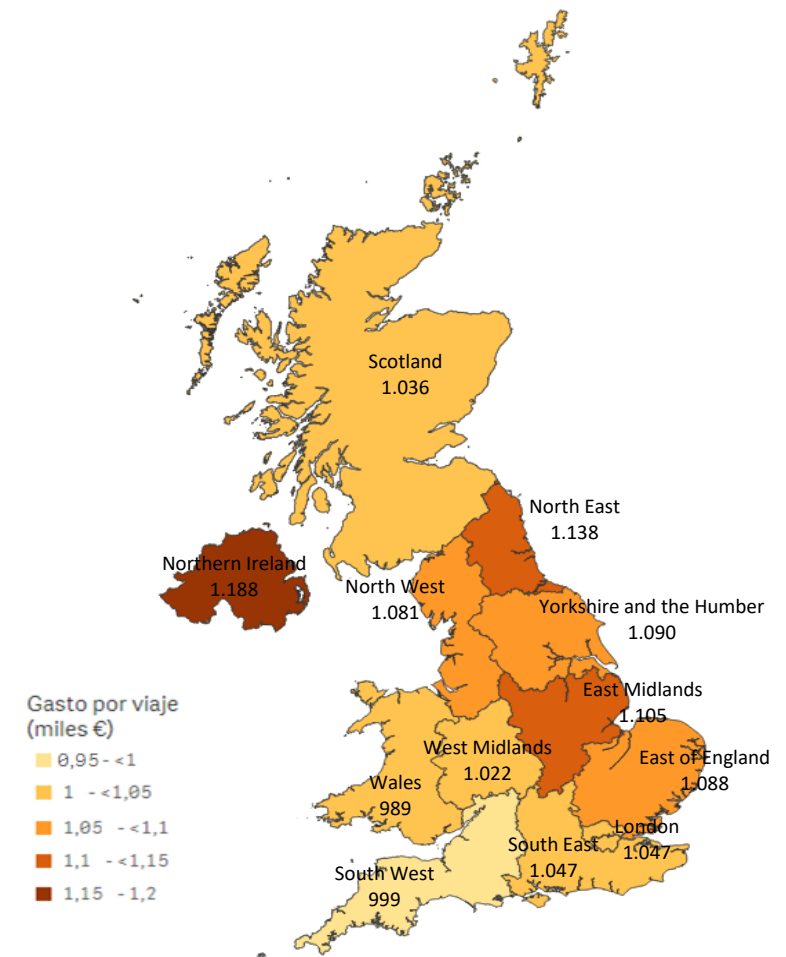

Fuente: ISTAC

Gasto por viaje por regiones Reino Unido (2016)

GRAN CANARIA: gasto por turista y viaje según región de origen (NUTS1)

Código Región (NUTS1)	Principales ciudades
UKC	North-East Teesside y Newcastle
UKD	North-West Manchester y Liverpool
UKE	Yorkshire and The Humber Leeds y Sheffield
UKF	East Midlands Nottingham
UKG	West Midlands Birmingham
UKH	East of England Cambridge
UKI	London London
UKJ	South-East Oxford
UKK	South-West Bristol y Bath
UKL	Wales Cardiff
UKM	Scotland Glasgow y Edinburgh
UKN	Northern Ireland Belfast

Fuente: ISTAC

Gasto por viaje por regiones Reino Unido (2016)

TENERIFE: gasto por turista y viaje según región de origen (NUTS1)

Código Región (NUTS1)	Principales ciudades
UKC	North-East Teesside y Newcastle
UKD	North-West Manchester y Liverpool
UKE	Yorkshire and The Humber Leeds y Sheffield
UKF	East Midlands Nottingham
UKG	West Midlands Birmingham
UKH	East of England Cambridge
UKI	London London
UKJ	South-East Oxford
UKK	South-West Bristol y Bath
UKL	Wales Cardiff
UKM	Scotland Glasgow y Edinburgh
UKN	Northern Ireland Belfast

Fuente: ISTAC

Gasto por viaje por regiones Reino Unido (2016)

LA PALMA: gasto por turista y viaje según región de origen (NUTS1)

Código Región (NUTS1)	Principales ciudades
UKC	North-East Teesside y Newcastle
UKD	North-West Manchester y Liverpool
UKE	Yorkshire and The Humber Leeds y Sheffield
UKF	East Midlands Nottingham
UKG	West Midlands Birmingham
UKH	East of England Cambridge
UKI	London London
UKJ	South-East Oxford
UKK	South-West Bristol y Bath
UKL	Wales Cardiff
UKM	Scotland Glasgow y Edinburgh
UKN	Northern Ireland Belfast