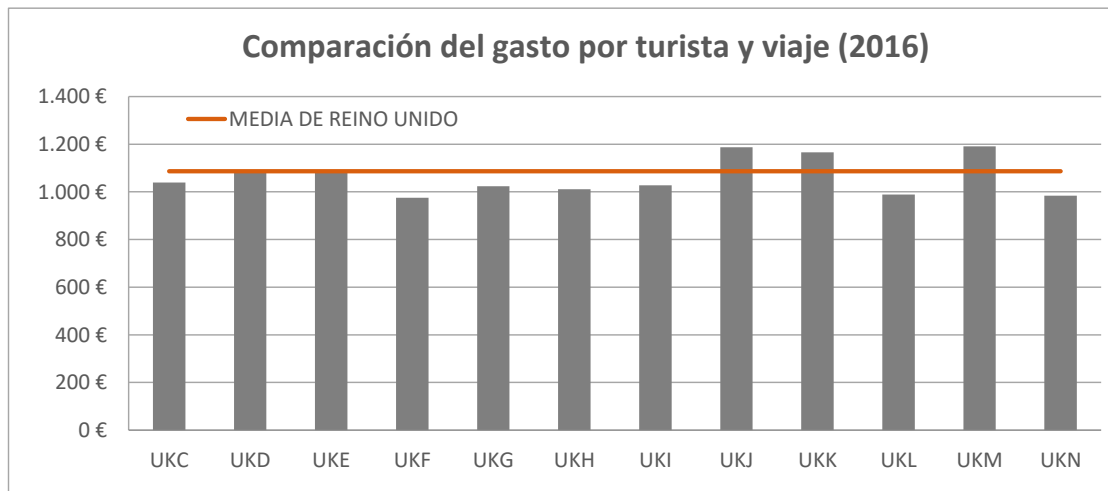

GRAN CANARIA: gasto por turista y viaje según región de origen (NUTS1)

Código Región (NUTS1)	Principales ciudades
UKC	North-East Teesside y Newcastle
UKD	North-West Manchester y Liverpool
UKE	Yorkshire and The Humber Leeds y Sheffield
UKF	East Midlands Nottingham
UKG	West Midlands Birmingham
UKH	East of England Cambridge
UKI	London London
UKJ	South-East Oxford
UKK	South-West Bristol y Bath
UKL	Wales Cardiff
UKM	Scotland Glasgow y Edinburgh
UKN	Northern Ireland Belfast

Fuente: ISTAC