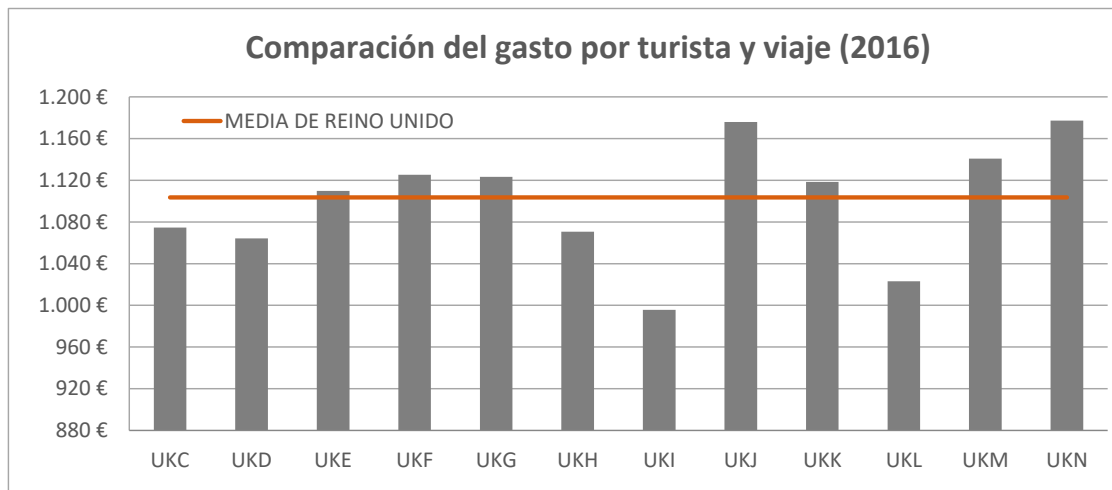

Gasto por viaje por regiones Reino Unido (2016)

CANARIAS: gasto por turista y viaje según región de origen (NUTS1)

Código Región (NUTS1)	Principales ciudades
UKC	North-East Teesside y Newcastle
UKD	North-West Manchester y Liverpool
UKE	Yorkshire and The Humber Leeds y Sheffield
UKF	East Midlands Nottingham
UKG	West Midlands Birmingham
UKH	East of England Cambridge
UKI	London London
UKJ	South-East Oxford
UKK	South-West Bristol y Bath
UKL	Wales Cardiff
UKM	Scotland Glasgow y Edinburgh
UKN	Northern Ireland Belfast

Fuente: ISTAC

Gasto por viaje por regiones Reino Unido (2016)

LANZAROTE: gasto por turista y viaje según región de origen (NUTS1)

Código Región (NUTS1)	Principales ciudades
UKC	North-East Teesside y Newcastle
UKD	North-West Manchester y Liverpool
UKE	Yorkshire and The Humber Leeds y Sheffield
UKF	East Midlands Nottingham
UKG	West Midlands Birmingham
UKH	East of England Cambridge
UKI	London London
UKJ	South-East Oxford
UKK	South-West Bristol y Bath
UKL	Wales Cardiff
UKM	Scotland Glasgow y Edinburgh
UKN	Northern Ireland Belfast