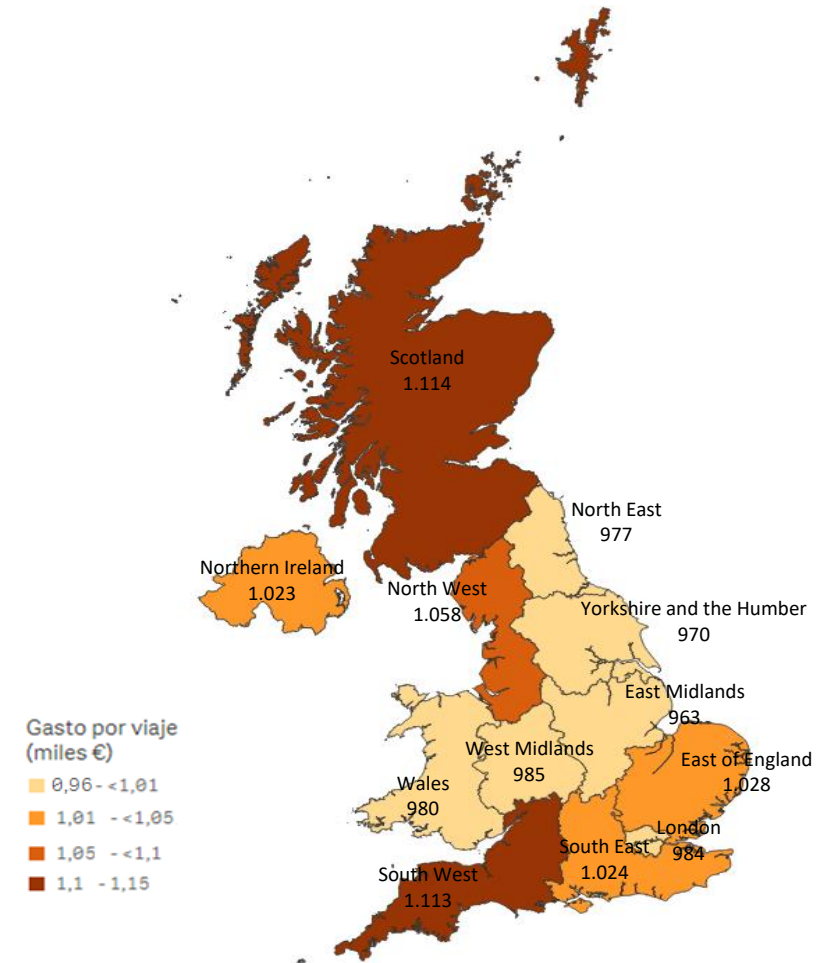

Fuente: ISTAC

Gasto por viaje por regiones Reino Unido (2016)

FUERTEVENTURA: gasto por turista y viaje según región de origen (NUTS1)

Código Región (NUTS1)	Principales ciudades
UKC	North-East Teesside y Newcastle
UKD	North-West Manchester y Liverpool
UKE	Yorkshire and The Humber Leeds y Sheffield
UKF	East Midlands Nottingham
UKG	West Midlands Birmingham
UKH	East of England Cambridge
UKI	London London
UKJ	South-East Oxford
UKK	South-West Bristol y Bath
UKL	Wales Cardiff
UKM	Scotland Glasgow y Edinburgh
UKN	Northern Ireland Belfast

Fuente: ISTAC

Gasto por viaje por regiones Reino Unido (2016)

GRAN CANARIA: gasto por turista y viaje según región de origen (NUTS1)

Código Región (NUTS1)	Principales ciudades
UKC	North-East Teesside y Newcastle
UKD	North-West Manchester y Liverpool
UKE	Yorkshire and The Humber Leeds y Sheffield
UKF	East Midlands Nottingham
UKG	West Midlands Birmingham
UKH	East of England Cambridge
UKI	London London
UKJ	South-East Oxford
UKK	South-West Bristol y Bath
UKL	Wales Cardiff
UKM	Scotland Glasgow y Edinburgh
UKN	Northern Ireland Belfast

Fuente: ISTAC

Gasto por viaje por regiones Reino Unido (2016)

TENERIFE: gasto por turista y viaje según región de origen (NUTS1)

Código Región (NUTS1)	Principales ciudades
UKC	North-East Teesside y Newcastle
UKD	North-West Manchester y Liverpool
UKE	Yorkshire and The Humber Leeds y Sheffield
UKF	East Midlands Nottingham
UKG	West Midlands Birmingham
UKH	East of England Cambridge
UKI	London London
UKJ	South-East Oxford
UKK	South-West Bristol y Bath
UKL	Wales Cardiff
UKM	Scotland Glasgow y Edinburgh
UKN	Northern Ireland Belfast