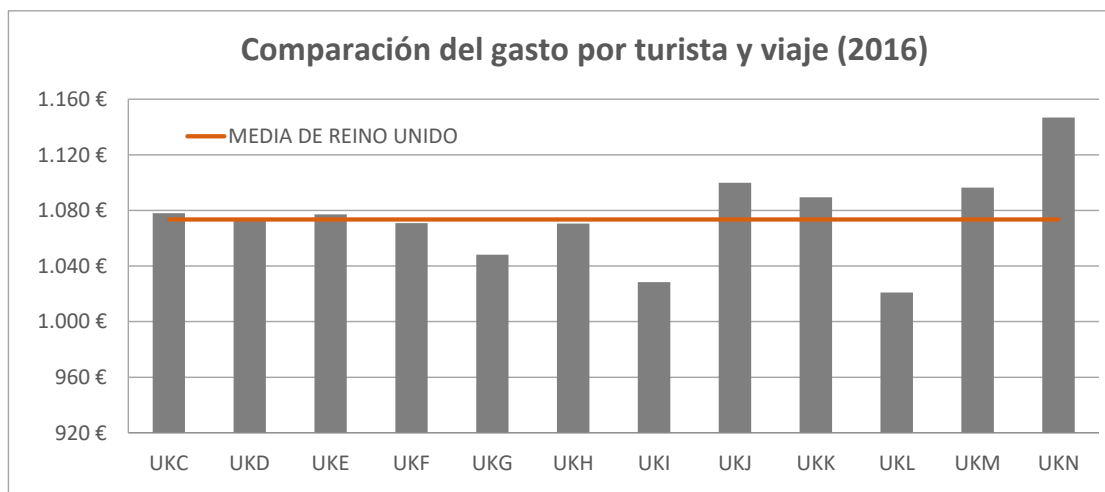

Gasto por viaje por regiones Reino Unido (2016)

CANARIAS: gasto por turista y viaje según región de origen (NUTS1)

Código Región (NUTS1)	Principales ciudades
UKC	North-East Teesside y Newcastle
UKD	North-West Manchester y Liverpool
UKE	Yorkshire and The Humber Leeds y Sheffield
UKF	East Midlands Nottingham
UKG	West Midlands Birmingham
UKH	East of England Cambridge
UKI	London London
UKJ	South-East Oxford
UKK	South-West Bristol y Bath
UKL	Wales Cardiff
UKM	Scotland Glasgow y Edinburgh
UKN	Northern Ireland Belfast

Fuente: ISTAC

Gasto por viaje por regiones Reino Unido (2016)

LANZAROTE: gasto por turista y viaje según región de origen (NUTS1)

Código Región (NUTS1)	Principales ciudades
UKC	North-East Teesside y Newcastle
UKD	North-West Manchester y Liverpool
UKE	Yorkshire and The Humber Leeds y Sheffield
UKF	East Midlands Nottingham
UKG	West Midlands Birmingham
UKH	East of England Cambridge
UKI	London London
UKJ	South-East Oxford
UKK	South-West Bristol y Bath
UKL	Wales Cardiff
UKM	Scotland Glasgow y Edinburgh
UKN	Northern Ireland Belfast