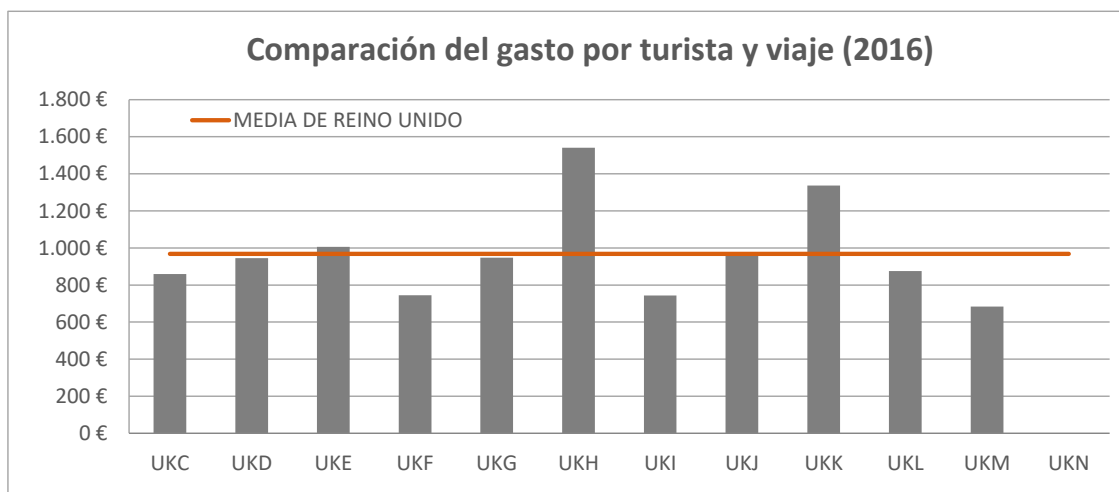

Gasto por viaje por regiones Reino Unido (2016)

LA PALMA: gasto por turista y viaje según región de origen (NUTS1)

Código Región (NUTS1)	Principales ciudades
UKC	North-East Teesside y Newcastle
UKD	North-West Manchester y Liverpool
UKE	Yorkshire and The Humber Leeds y Sheffield
UKF	East Midlands Nottingham
UKG	West Midlands Birmingham
UKH	East of England Cambridge
UKI	London London
UKJ	South-East Oxford
UKK	South-West Bristol y Bath
UKL	Wales Cardiff
UKM	Scotland Glasgow y Edinburgh
UKN	Northern Ireland Belfast

Fuente: ISTAC