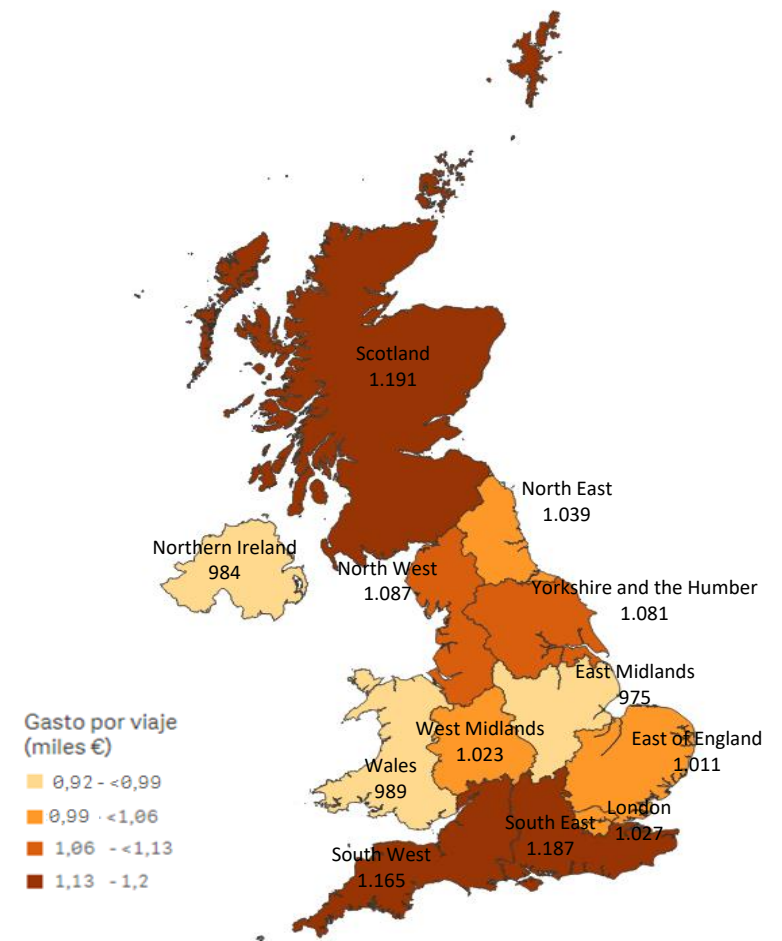

Fuente: ISTAC

Gasto por viaje por regiones Reino Unido (2016)

FUERTEVENTURA: gasto por turista y viaje según región de origen (NUTS1)

Código Región (NUTS1)	Principales ciudades
UKC	North-East Teesside y Newcastle
UKD	North-West Manchester y Liverpool
UKE	Yorkshire and The Humber Leeds y Sheffield
UKF	East Midlands Nottingham
UKG	West Midlands Birmingham
UKH	East of England Cambridge
UKI	London London
UKJ	South-East Oxford
UKK	South-West Bristol y Bath
UKL	Wales Cardiff
UKM	Scotland Glasgow y Edinburgh
UKN	Northern Ireland Belfast

Fuente: ISTAC

Gasto por viaje por regiones Reino Unido (2016)

GRAN CANARIA: gasto por turista y viaje según región de origen (NUTS1)

Código Región (NUTS1)	Principales ciudades
UKC	North-East Teesside y Newcastle
UKD	North-West Manchester y Liverpool
UKE	Yorkshire and The Humber Leeds y Sheffield
UKF	East Midlands Nottingham
UKG	West Midlands Birmingham
UKH	East of England Cambridge
UKI	London London
UKJ	South-East Oxford
UKK	South-West Bristol y Bath
UKL	Wales Cardiff
UKM	Scotland Glasgow y Edinburgh
UKN	Northern Ireland Belfast

Fuente: ISTAC

Gasto por viaje por regiones Reino Unido (2016)

TENERIFE: gasto por turista y viaje según región de origen (NUTS1)

Código Región (NUTS1)	Principales ciudades
UKC	North-East Teesside y Newcastle
UKD	North-West Manchester y Liverpool
UKE	Yorkshire and The Humber Leeds y Sheffield
UKF	East Midlands Nottingham
UKG	West Midlands Birmingham
UKH	East of England Cambridge
UKI	London London
UKJ	South-East Oxford
UKK	South-West Bristol y Bath
UKL	Wales Cardiff
UKM	Scotland Glasgow y Edinburgh
UKN	Northern Ireland Belfast