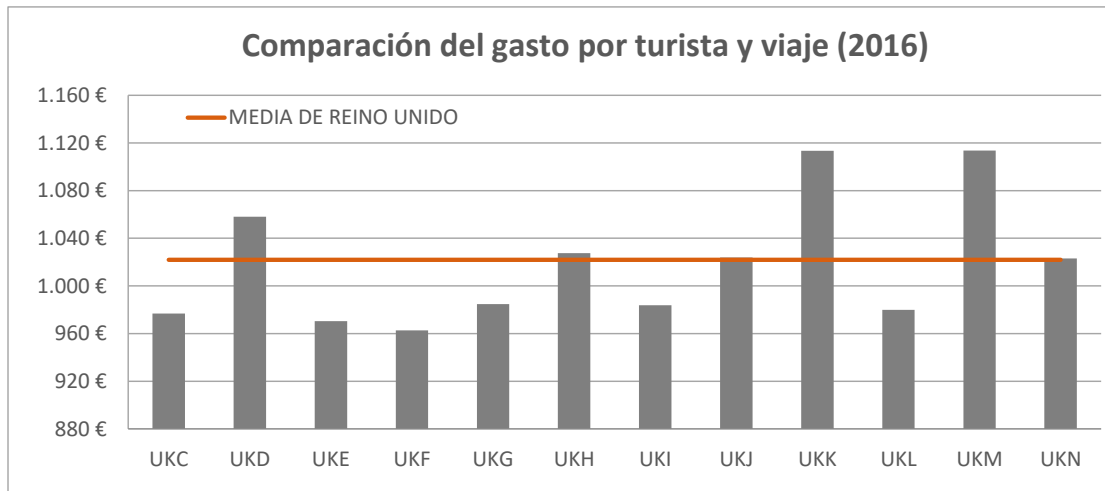

Gasto por viaje por regiones Reino Unido (2016)

FUERTEVENTURA: gasto por turista y viaje según región de origen (NUTS1)

Código Región (NUTS1)	Principales ciudades
UKC	North-East Teesside y Newcastle
UKD	North-West Manchester y Liverpool
UKE	Yorkshire and The Humber Leeds y Sheffield
UKF	East Midlands Nottingham
UKG	West Midlands Birmingham
UKH	East of England Cambridge
UKI	London London
UKJ	South-East Oxford
UKK	South-West Bristol y Bath
UKL	Wales Cardiff
UKM	Scotland Glasgow y Edinburgh
UKN	Northern Ireland Belfast

Fuente: ISTAC