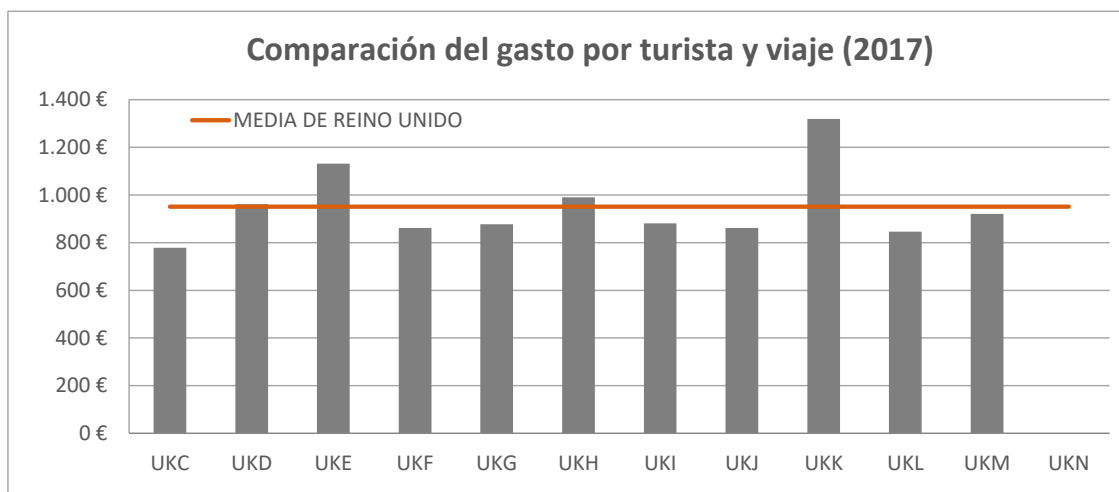

Gasto por viaje por regiones Reino Unido (2017)

LA PALMA: gasto por turista y viaje según región de origen (NUTS1)

Código Región (NUTS1)	Principales ciudades
UKC	North-East Teesside y Newcastle
UKD	North-West Manchester y Liverpool
UKE	Yorkshire and The Humber Leeds y Sheffield
UKF	East Midlands Nottingham
UKG	West Midlands Birmingham
UKH	East of England Cambridge
UKI	London London
UKJ	South-East Oxford
UKK	South-West Bristol y Bath
UKL	Wales Cardiff
UKM	Scotland Glasgow y Edinburgh
UKN	Northern Ireland Belfast

Fuente: ISTAC