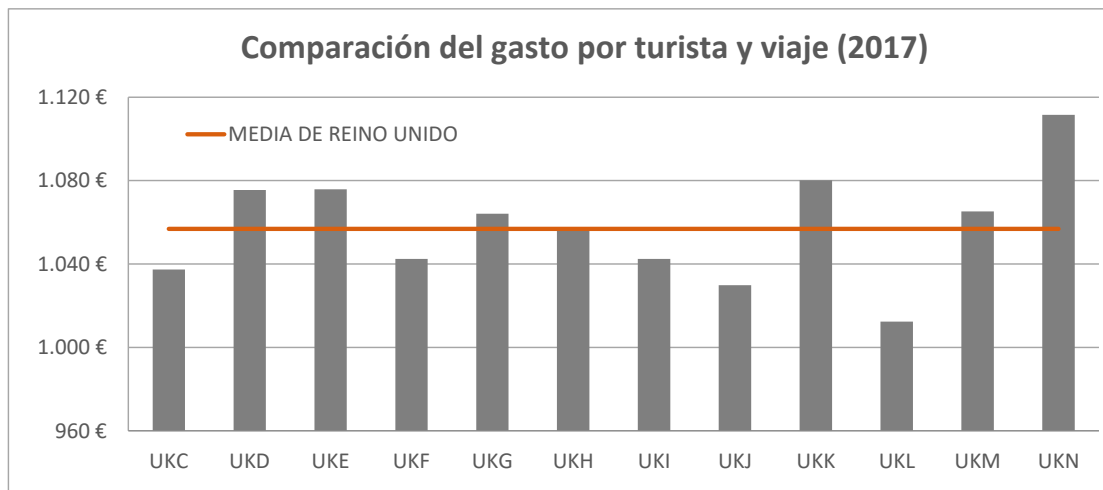

Gasto por viaje por regiones Reino Unido (2017)

CANARIAS: gasto por turista y viaje según región de origen (NUTS1)

Código Región (NUTS1)	Principales ciudades
UKC	North-East Teesside y Newcastle
UKD	North-West Manchester y Liverpool
UKE	Yorkshire and The Humber Leeds y Sheffield
UKF	East Midlands Nottingham
UKG	West Midlands Birmingham
UKH	East of England Cambridge
UKI	London London
UKJ	South-East Oxford
UKK	South-West Bristol y Bath
UKL	Wales Cardiff
UKM	Scotland Glasgow y Edinburgh
UKN	Northern Ireland Belfast