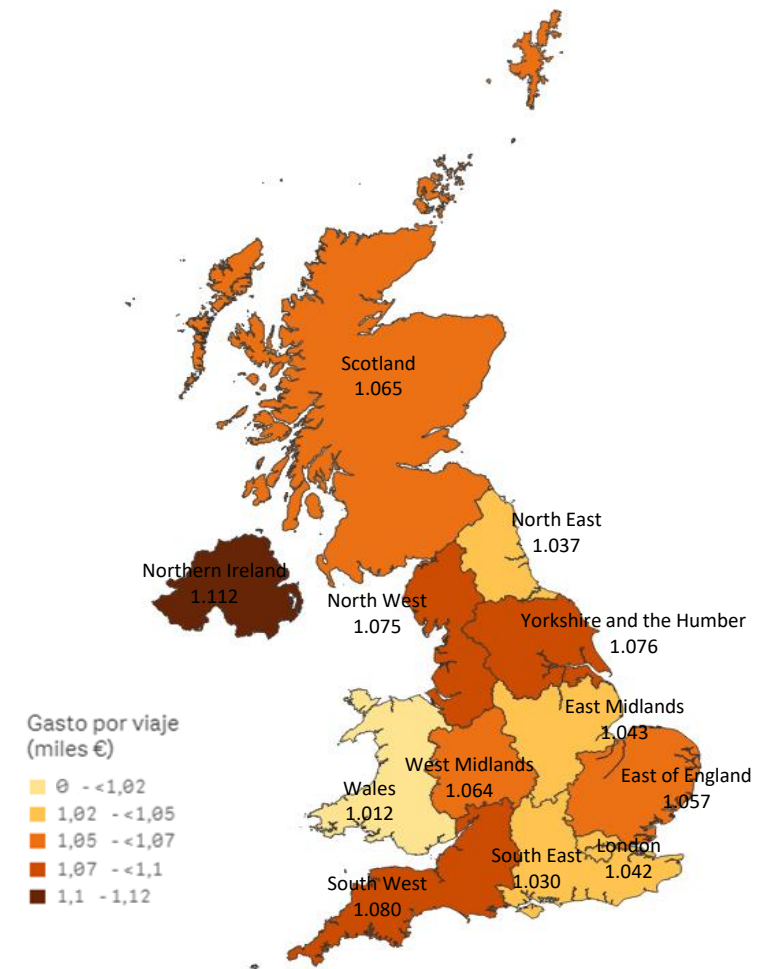

Gasto por viaje por regiones Reino Unido (2017)

CANARIAS: gasto por turista y viaje según región de origen (NUTS1)

Código Región (NUTS1)	Principales ciudades
UKC	North-East Teesside y Newcastle
UKD	North-West Manchester y Liverpool
UKE	Yorkshire and The Humber Leeds y Sheffield
UKF	East Midlands Nottingham
UKG	West Midlands Birmingham
UKH	East of England Cambridge
UKI	London London
UKJ	South-East Oxford
UKK	South-West Bristol y Bath
UKL	Wales Cardiff
UKM	Scotland Glasgow y Edinburgh
UKN	Northern Ireland Belfast

Fuente: ISTAC

Gasto por viaje por regiones Reino Unido (2017)

LANZAROTE: gasto por turista y viaje según región de origen (NUTS1)

Código Región (NUTS1)	Principales ciudades
UKC	North-East Teesside y Newcastle
UKD	North-West Manchester y Liverpool
UKE	Yorkshire and The Humber Leeds y Sheffield
UKF	East Midlands Nottingham
UKG	West Midlands Birmingham
UKH	East of England Cambridge
UKI	London London
UKJ	South-East Oxford
UKK	South-West Bristol y Bath
UKL	Wales Cardiff
UKM	Scotland Glasgow y Edinburgh
UKN	Northern Ireland Belfast

Fuente: ISTAC

Gasto por viaje por regiones Reino Unido (2017)

GRAN CANARIA: gasto por turista y viaje según región de origen (NUTS1)

Código Región (NUTS1)	Principales ciudades
UKC	North-East Teesside y Newcastle
UKD	North-West Manchester y Liverpool
UKE	Yorkshire and The Humber Leeds y Sheffield
UKF	East Midlands Nottingham
UKG	West Midlands Birmingham
UKH	East of England Cambridge
UKI	London London
UKJ	South-East Oxford
UKK	South-West Bristol y Bath
UKL	Wales Cardiff
UKM	Scotland Glasgow y Edinburgh
UKN	Northern Ireland Belfast