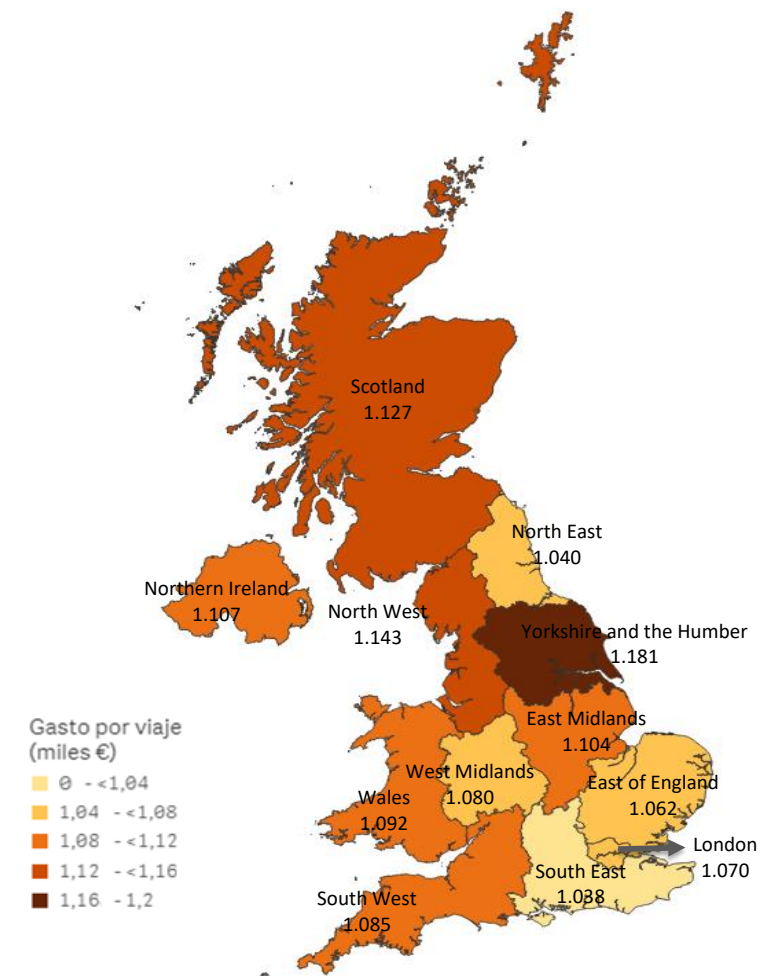

Fuente: ISTAC

Gasto por viaje por regiones Reino Unido (2017)

GRAN CANARIA: gasto por turista y viaje según región de origen (NUTS1)

Código Región (NUTS1)	Principales ciudades
UKC	North-East Teesside y Newcastle
UKD	North-West Manchester y Liverpool
UKE	Yorkshire and The Humber Leeds y Sheffield
UKF	East Midlands Nottingham
UKG	West Midlands Birmingham
UKH	East of England Cambridge
UKI	London London
UKJ	South-East Oxford
UKK	South-West Bristol y Bath
UKL	Wales Cardiff
UKM	Scotland Glasgow y Edinburgh
UKN	Northern Ireland Belfast

Fuente: ISTAC

Gasto por viaje por regiones Reino Unido (2017)

TENERIFE: gasto por turista y viaje según región de origen (NUTS1)

Código Región (NUTS1)	Principales ciudades
UKC	North-East Teesside y Newcastle
UKD	North-West Manchester y Liverpool
UKE	Yorkshire and The Humber Leeds y Sheffield
UKF	East Midlands Nottingham
UKG	West Midlands Birmingham
UKH	East of England Cambridge
UKI	London London
UKJ	South-East Oxford
UKK	South-West Bristol y Bath
UKL	Wales Cardiff
UKM	Scotland Glasgow y Edinburgh
UKN	Northern Ireland Belfast

Fuente: ISTAC

Gasto por viaje por regiones Reino Unido (2017)

LA PALMA: gasto por turista y viaje según región de origen (NUTS1)

Código Región (NUTS1)	Principales ciudades
UKC	North-East Teesside y Newcastle
UKD	North-West Manchester y Liverpool
UKE	Yorkshire and The Humber Leeds y Sheffield
UKF	East Midlands Nottingham
UKG	West Midlands Birmingham
UKH	East of England Cambridge
UKI	London London
UKJ	South-East Oxford
UKK	South-West Bristol y Bath
UKL	Wales Cardiff
UKM	Scotland Glasgow y Edinburgh
UKN	Northern Ireland Belfast