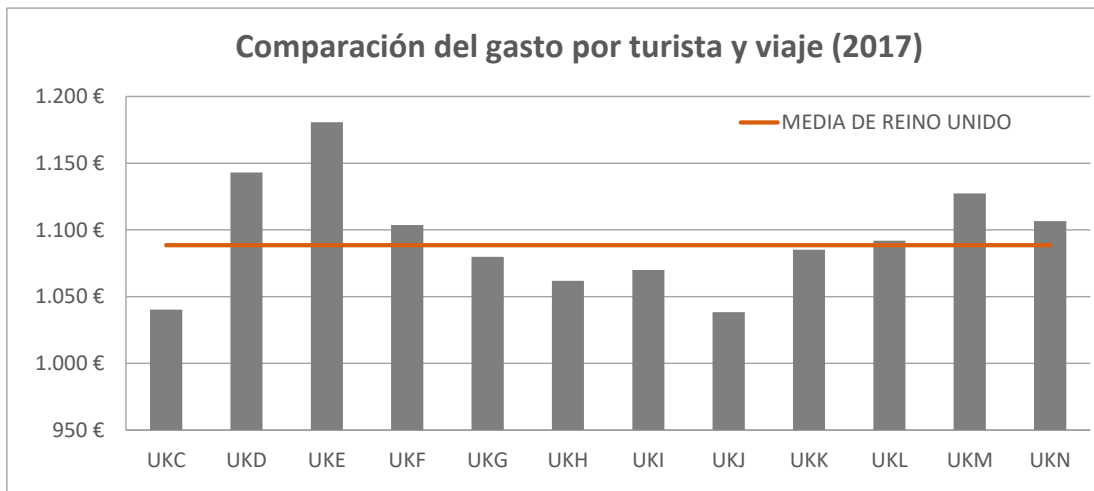

Fuente: ISTAC

Gasto por viaje por regiones Reino Unido (2017)

GRAN CANARIA: gasto por turista y viaje según región de origen (NUTS1)

Código Región (NUTS1)	Principales ciudades
UKC	North-East Teesside y Newcastle
UKD	North-West Manchester y Liverpool
UKE	Yorkshire and The Humber Leeds y Sheffield
UKF	East Midlands Nottingham
UKG	West Midlands Birmingham
UKH	East of England Cambridge
UKI	London London
UKJ	South-East Oxford
UKK	South-West Bristol y Bath
UKL	Wales Cardiff
UKM	Scotland Glasgow y Edinburgh
UKN	Northern Ireland Belfast

Fuente: ISTAC

Gasto por viaje por regiones Reino Unido (2017)

TENERIFE: gasto por turista y viaje según región de origen (NUTS1)

Código Región (NUTS1)	Principales ciudades
UKC	North-East Teesside y Newcastle
UKD	North-West Manchester y Liverpool
UKE	Yorkshire and The Humber Leeds y Sheffield
UKF	East Midlands Nottingham
UKG	West Midlands Birmingham
UKH	East of England Cambridge
UKI	London London
UKJ	South-East Oxford
UKK	South-West Bristol y Bath
UKL	Wales Cardiff
UKM	Scotland Glasgow y Edinburgh
UKN	Northern Ireland Belfast