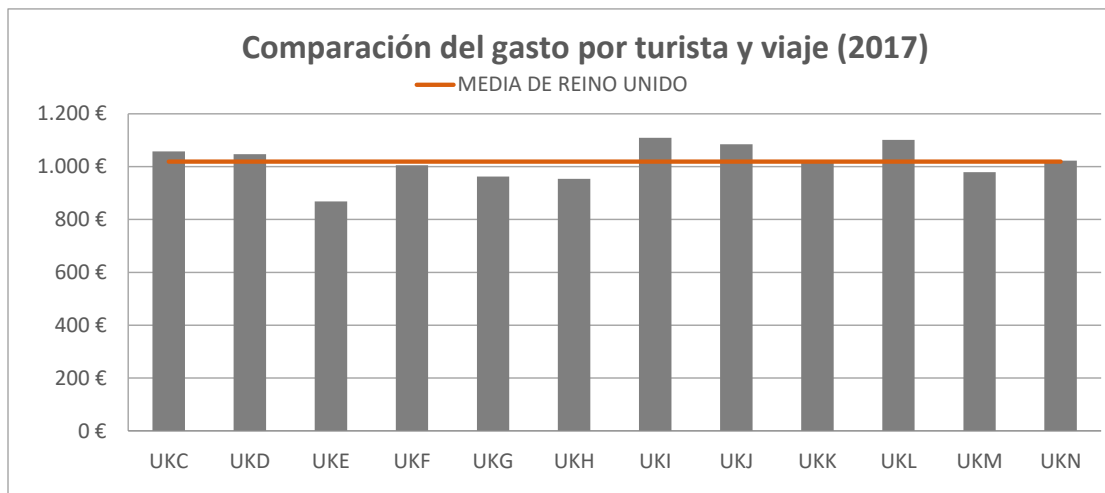

Gasto por viaje por regiones Reino Unido (2017)

FUERTEVENTURA: gasto por turista y viaje según región de origen (NUTS1)

Código Región (NUTS1)	Principales ciudades
UKC	North-East Teesside y Newcastle
UKD	North-West Manchester y Liverpool
UKE	Yorkshire and The Humber Leeds y Sheffield
UKF	East Midlands Nottingham
UKG	West Midlands Birmingham
UKH	East of England Cambridge
UKI	London London
UKJ	South-East Oxford
UKK	South-West Bristol y Bath
UKL	Wales Cardiff
UKM	Scotland Glasgow y Edinburgh
UKN	Northern Ireland Belfast

Fuente: ISTAC