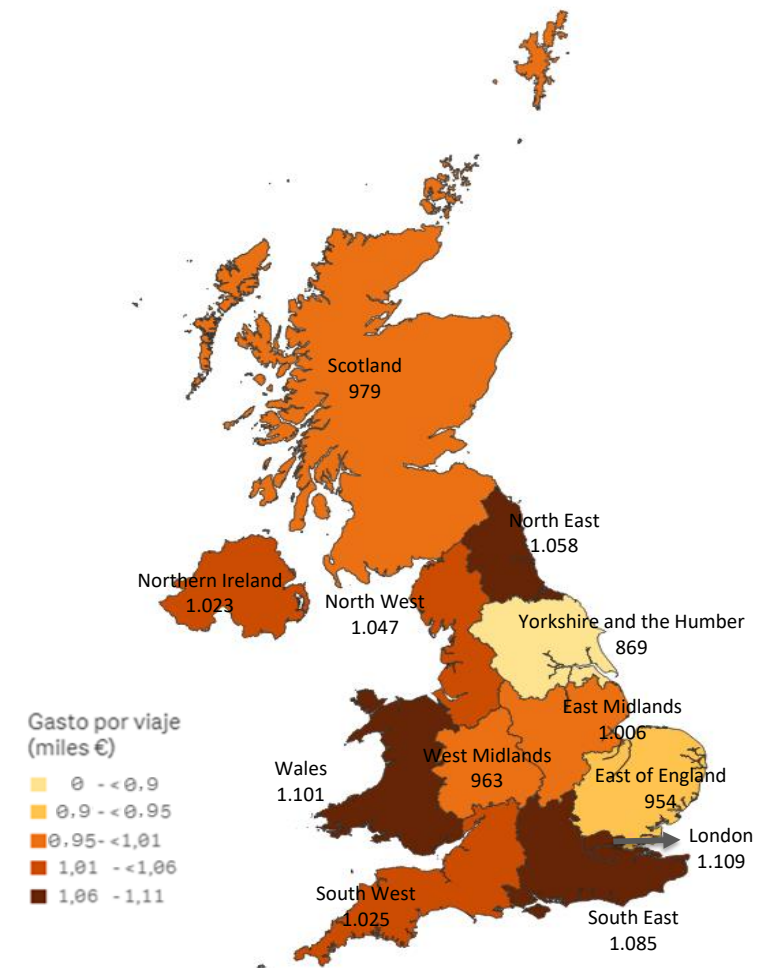

Fuente: ISTAC

Gasto por viaje por regiones Reino Unido (2017)

FUERTEVENTURA: gasto por turista y viaje según región de origen (NUTS1)

Código Región (NUTS1)	Principales ciudades
UKC	North-East Teesside y Newcastle
UKD	North-West Manchester y Liverpool
UKE	Yorkshire and The Humber Leeds y Sheffield
UKF	East Midlands Nottingham
UKG	West Midlands Birmingham
UKH	East of England Cambridge
UKI	London London
UKJ	South-East Oxford
UKK	South-West Bristol y Bath
UKL	Wales Cardiff
UKM	Scotland Glasgow y Edinburgh
UKN	Northern Ireland Belfast

Fuente: ISTAC

Gasto por viaje por regiones Reino Unido (2017)

GRAN CANARIA: gasto por turista y viaje según región de origen (NUTS1)

Código Región (NUTS1)	Principales ciudades
UKC	North-East Teesside y Newcastle
UKD	North-West Manchester y Liverpool
UKE	Yorkshire and The Humber Leeds y Sheffield
UKF	East Midlands Nottingham
UKG	West Midlands Birmingham
UKH	East of England Cambridge
UKI	London London
UKJ	South-East Oxford
UKK	South-West Bristol y Bath
UKL	Wales Cardiff
UKM	Scotland Glasgow y Edinburgh
UKN	Northern Ireland Belfast

Fuente: ISTAC

Gasto por viaje por regiones Reino Unido (2017)

TENERIFE: gasto por turista y viaje según región de origen (NUTS1)

Código Región (NUTS1)	Principales ciudades
UKC	North-East Teesside y Newcastle
UKD	North-West Manchester y Liverpool
UKE	Yorkshire and The Humber Leeds y Sheffield
UKF	East Midlands Nottingham
UKG	West Midlands Birmingham
UKH	East of England Cambridge
UKI	London London
UKJ	South-East Oxford
UKK	South-West Bristol y Bath
UKL	Wales Cardiff
UKM	Scotland Glasgow y Edinburgh
UKN	Northern Ireland Belfast