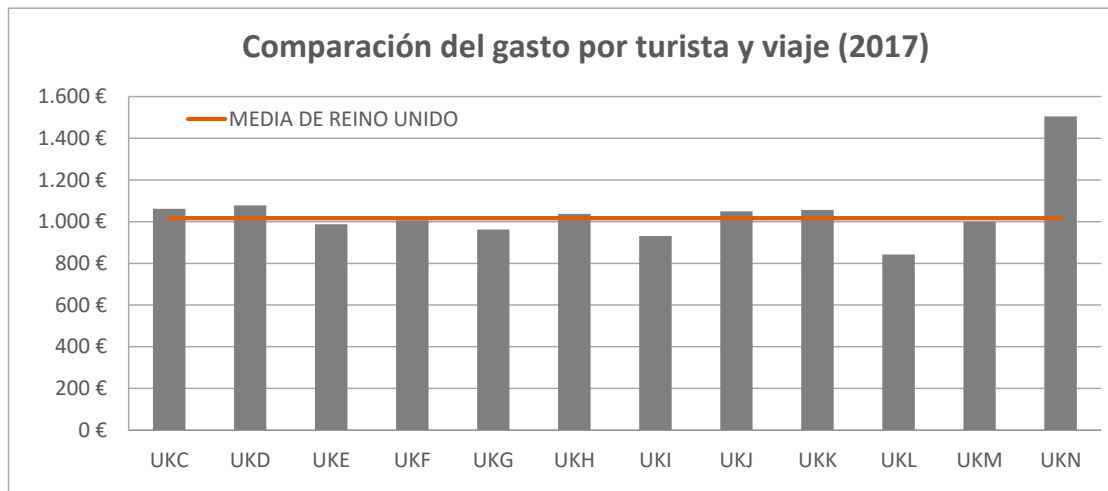

GRAN CANARIA: gasto por turista y viaje según región de origen (NUTS1)

Código Región (NUTS1)	Principales ciudades
UKC	North-East Teesside y Newcastle
UKD	North-West Manchester y Liverpool
UKE	Yorkshire and The Humber Leeds y Sheffield
UKF	East Midlands Nottingham
UKG	West Midlands Birmingham
UKH	East of England Cambridge
UKI	London London
UKJ	South-East Oxford
UKK	South-West Bristol y Bath
UKL	Wales Cardiff
UKM	Scotland Glasgow y Edinburgh
UKN	Northern Ireland Belfast

Fuente: ISTAC