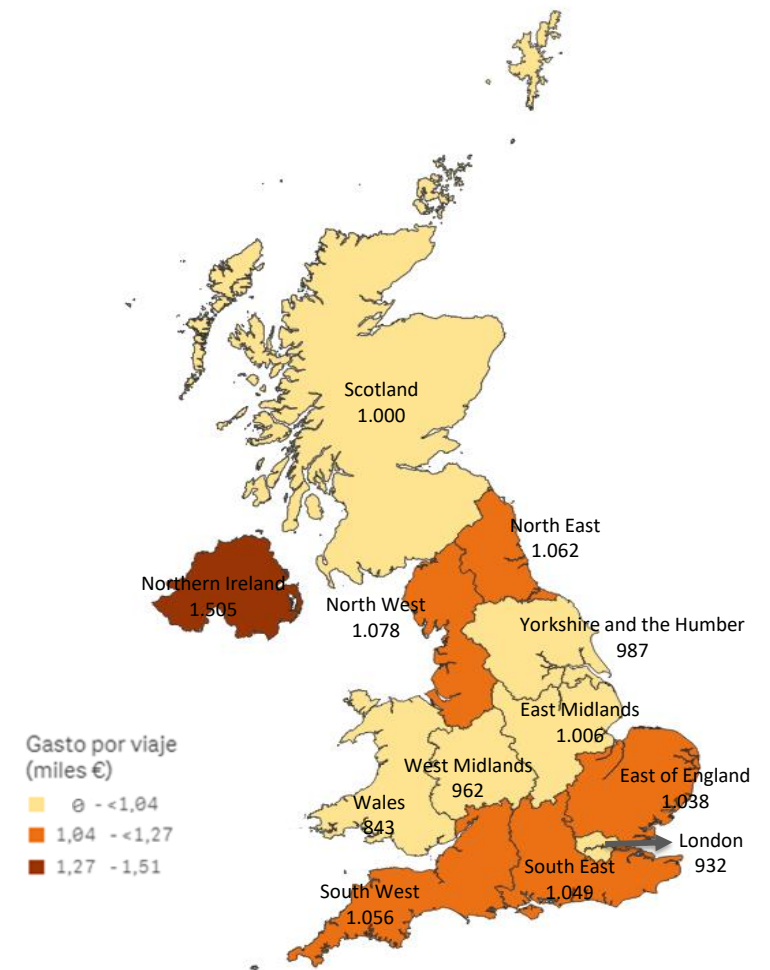

Fuente: ISTAC

Gasto por viaje por regiones Reino Unido (2017)

FUERTEVENTURA: gasto por turista y viaje según región de origen (NUTS1)

Código Región (NUTS1)	Principales ciudades
UKC	North-East Teesside y Newcastle
UKD	North-West Manchester y Liverpool
UKE	Yorkshire and The Humber Leeds y Sheffield
UKF	East Midlands Nottingham
UKG	West Midlands Birmingham
UKH	East of England Cambridge
UKI	London London
UKJ	South-East Oxford
UKK	South-West Bristol y Bath
UKL	Wales Cardiff
UKM	Scotland Glasgow y Edinburgh
UKN	Northern Ireland Belfast

Fuente: ISTAC

Gasto por viaje por regiones Reino Unido (2017)

GRAN CANARIA: gasto por turista y viaje según región de origen (NUTS1)

Código Región (NUTS1)	Principales ciudades
UKC	North-East Teesside y Newcastle
UKD	North-West Manchester y Liverpool
UKE	Yorkshire and The Humber Leeds y Sheffield
UKF	East Midlands Nottingham
UKG	West Midlands Birmingham
UKH	East of England Cambridge
UKI	London London
UKJ	South-East Oxford
UKK	South-West Bristol y Bath
UKL	Wales Cardiff
UKM	Scotland Glasgow y Edinburgh
UKN	Northern Ireland Belfast

Fuente: ISTAC

Gasto por viaje por regiones Reino Unido (2017)

TENERIFE: gasto por turista y viaje según región de origen (NUTS1)

Código Región (NUTS1)	Principales ciudades
UKC	North-East Teesside y Newcastle
UKD	North-West Manchester y Liverpool
UKE	Yorkshire and The Humber Leeds y Sheffield
UKF	East Midlands Nottingham
UKG	West Midlands Birmingham
UKH	East of England Cambridge
UKI	London London
UKJ	South-East Oxford
UKK	South-West Bristol y Bath
UKL	Wales Cardiff
UKM	Scotland Glasgow y Edinburgh
UKN	Northern Ireland Belfast