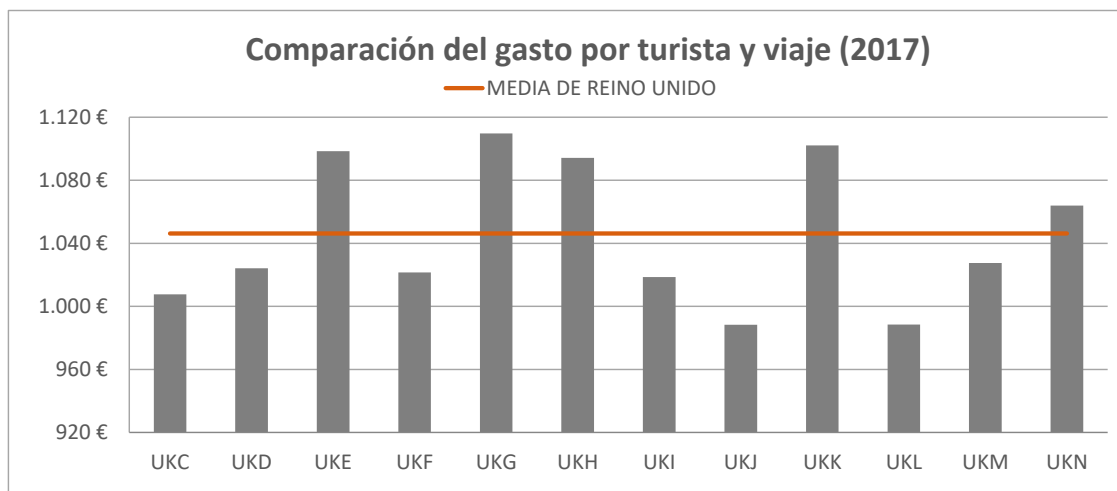

Gasto por viaje por regiones Reino Unido (2017)

CANARIAS: gasto por turista y viaje según región de origen (NUTS1)

Código Región (NUTS1)	Principales ciudades
UKC	North-East Teesside y Newcastle
UKD	North-West Manchester y Liverpool
UKE	Yorkshire and The Humber Leeds y Sheffield
UKF	East Midlands Nottingham
UKG	West Midlands Birmingham
UKH	East of England Cambridge
UKI	London London
UKJ	South-East Oxford
UKK	South-West Bristol y Bath
UKL	Wales Cardiff
UKM	Scotland Glasgow y Edinburgh
UKN	Northern Ireland Belfast

Fuente: ISTAC

Gasto por viaje por regiones Reino Unido (2017)

LANZAROTE: gasto por turista y viaje según región de origen (NUTS1)

Código Región (NUTS1)	Principales ciudades
UKC	North-East Teesside y Newcastle
UKD	North-West Manchester y Liverpool
UKE	Yorkshire and The Humber Leeds y Sheffield
UKF	East Midlands Nottingham
UKG	West Midlands Birmingham
UKH	East of England Cambridge
UKI	London London
UKJ	South-East Oxford
UKK	South-West Bristol y Bath
UKL	Wales Cardiff
UKM	Scotland Glasgow y Edinburgh
UKN	Northern Ireland Belfast