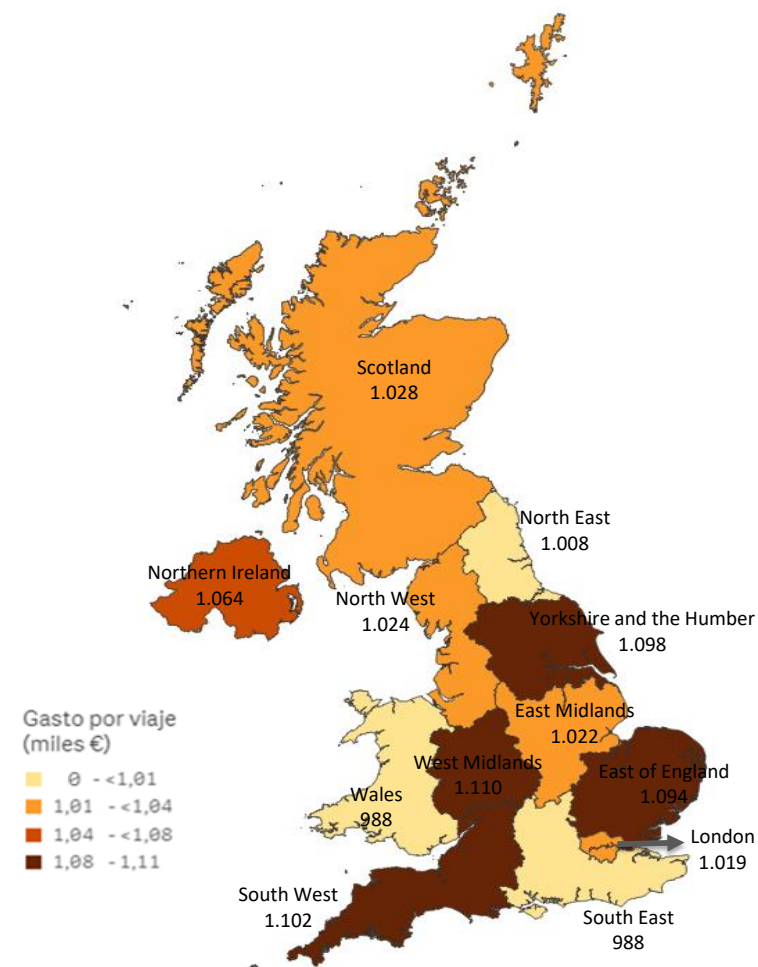

Gasto por viaje por regiones Reino Unido (2017)

CANARIAS: gasto por turista y viaje según región de origen (NUTS1)

Código Región (NUTS1)	Principales ciudades
UKC	North-East Teesside y Newcastle
UKD	North-West Manchester y Liverpool
UKE	Yorkshire and The Humber Leeds y Sheffield
UKF	East Midlands Nottingham
UKG	West Midlands Birmingham
UKH	East of England Cambridge
UKI	London London
UKJ	South-East Oxford
UKK	South-West Bristol y Bath
UKL	Wales Cardiff
UKM	Scotland Glasgow y Edinburgh
UKN	Northern Ireland Belfast

Fuente: ISTAC

Gasto por viaje por regiones Reino Unido (2017)

LANZAROTE: gasto por turista y viaje según región de origen (NUTS1)

Código Región (NUTS1)	Principales ciudades
UKC	North-East Teesside y Newcastle
UKD	North-West Manchester y Liverpool
UKE	Yorkshire and The Humber Leeds y Sheffield
UKF	East Midlands Nottingham
UKG	West Midlands Birmingham
UKH	East of England Cambridge
UKI	London London
UKJ	South-East Oxford
UKK	South-West Bristol y Bath
UKL	Wales Cardiff
UKM	Scotland Glasgow y Edinburgh
UKN	Northern Ireland Belfast

Fuente: ISTAC

Gasto por viaje por regiones Reino Unido (2017)

FUERTEVENTURA: gasto por turista y viaje según región de origen (NUTS1)

Código Región (NUTS1)	Principales ciudades
UKC	North-East Teesside y Newcastle
UKD	North-West Manchester y Liverpool
UKE	Yorkshire and The Humber Leeds y Sheffield
UKF	East Midlands Nottingham
UKG	West Midlands Birmingham
UKH	East of England Cambridge
UKI	London London
UKJ	South-East Oxford
UKK	South-West Bristol y Bath
UKL	Wales Cardiff
UKM	Scotland Glasgow y Edinburgh
UKN	Northern Ireland Belfast