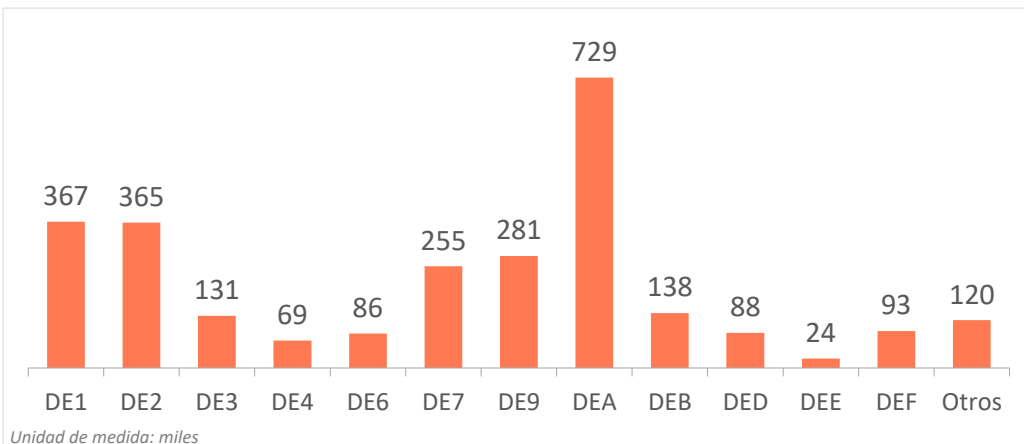

CANARIAS: Llegadas de turistas según región de origen (NUTS1)

Código Región (NUTS1)	Principales ciudades	Peso
DE1	Baden-Württemberg	13,4%
DE2	Bayern	13,3%
DE3	Berlin	4,8%
DE4	Brandenburg	2,5%
DE6	Hamburg	3,1%
DE7	Hessen	9,3%
DE9	Niedersachsen	10,2%
DEA	Nordrhein-Westfalen	26,6%
DEB	Rheinland-Pfalz	5,0%
DED	Sachsen	3,2%
DEE	Sachsen-Anhalt	0,9%
DEF	Schleswig-Holstein	3,4%
Otros	Mecklenburg-Vorpommern, Saarland, Bremen y Thüringen y Erfurt (respectivamente)	4,4%