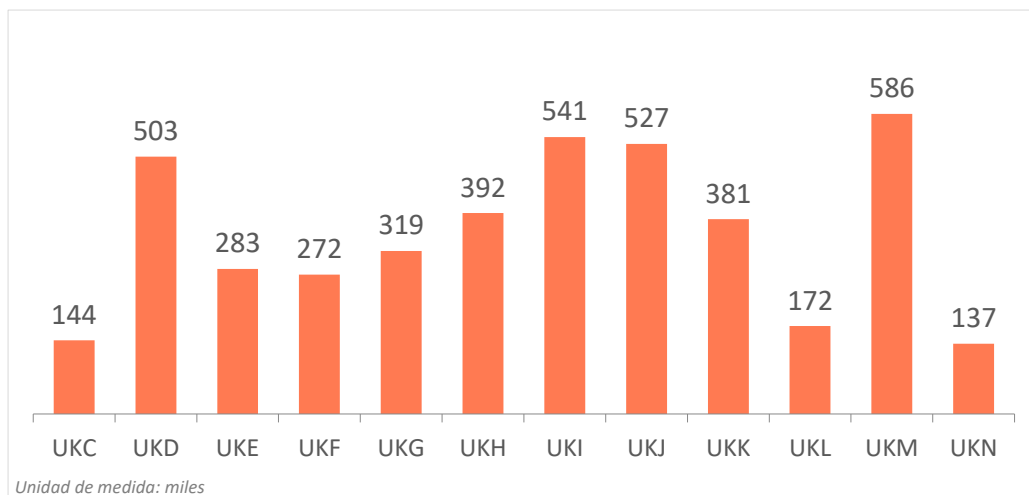

CANARIAS: Llegadas de turistas según región de origen (NUTS1)

Código Región (NUTS1)	Principales ciudades	Peso
UKC	North-East	Teesside y Newcastle
UKD	North-West	Manchester y Liverpool
UKE	Yorkshire and The Humber	Leeds y Sheffield
UKF	East Midlands	Nottingham
UKG	West Midlands	Birmingham
UKH	East of England	Cambridge
UKI	London	London
UKJ	South-East	Oxford
UKK	South-West	Bristol y Bath
UKL	Wales	Cardiff
UKM	Scotland	Glasgow y Edinburgh
UKN	Northern Ireland	Belfast